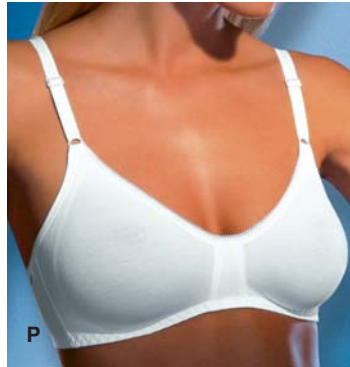

P. sloggi Basic BH N

En BH som sitter som en BH SKA sitta. Mjuk och skön. 82% bomull, 18% elastan. **Stl. A 70-85, B-C/75-90.**
601-101-108 Vit 215,20 kr/2-pack

P. sloggi Basic BH N
Web-söknr./ Art. nr.
601-101-108